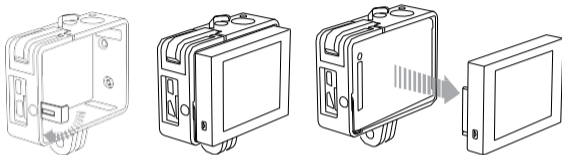

### **Krok 1**

*Uvoľnite západku na pravej hornej strane rámu.*

### **Krok 2**

*Uvoľnite kovovú podpornú západku a otočte ju o 90°. Rameno musí byť použité s BacPac aby bolo riadne zaistené.*

### **Krok 3**

*Zasuňte kameru do rámu kým sa BacPac opiera o rameno a potom zatvorte západku*

---

**PRO TIP:** Chcete rýchlo skontrolovať Váš záber pred natáčaním? Nechajte kovové podporné rameno nevysunuté vo vnútri rýmu a potom pripojte a odpojte LCD Touch BacPac™ bez vybratia kamery. Upozorňujeme však, že LCD Touch BacPac™ nie je bez použitia rozšíreného ramena riadne zaistený pre natáčanie.