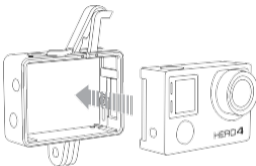

Krok 2

Držte západku otvorený a vložte kameru do rámu.