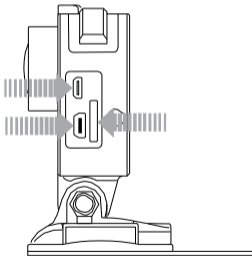

PRÍSTUP K PORTOM

The Frame stále poskytuje ľahký prístup k microSD, Micro HDMI a USB portom – je dokonalý pre živý prenos videa, nabíjanie a jednoduchú výmenu microSD kariet.